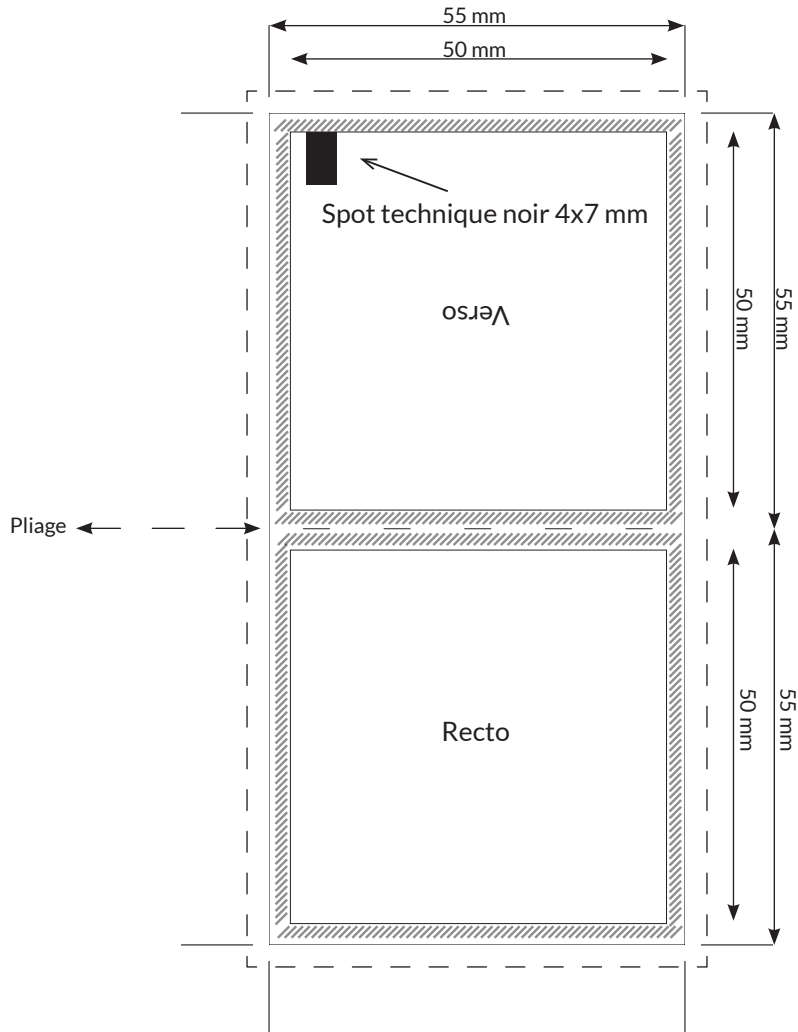

# Réf : IDG01

Mentions légales obligatoires à ajouter selon la variété de graine choisie.

Forme d'impression: 55 × 110 mm

Forme de fond perdu: 61 × 116 mm

Zone de thermosoudage 5 mm